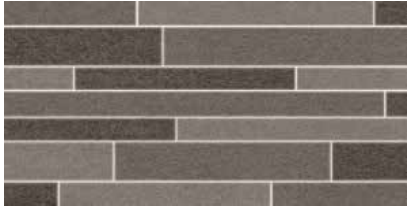

P36310ML
London Muretto Antracite 30,5x61 / 12"x24"
P36310MLRT
London Muretto Antracite Rett. 29,8x59,9 / 11.73"x23.58"

■ 9
■ 20