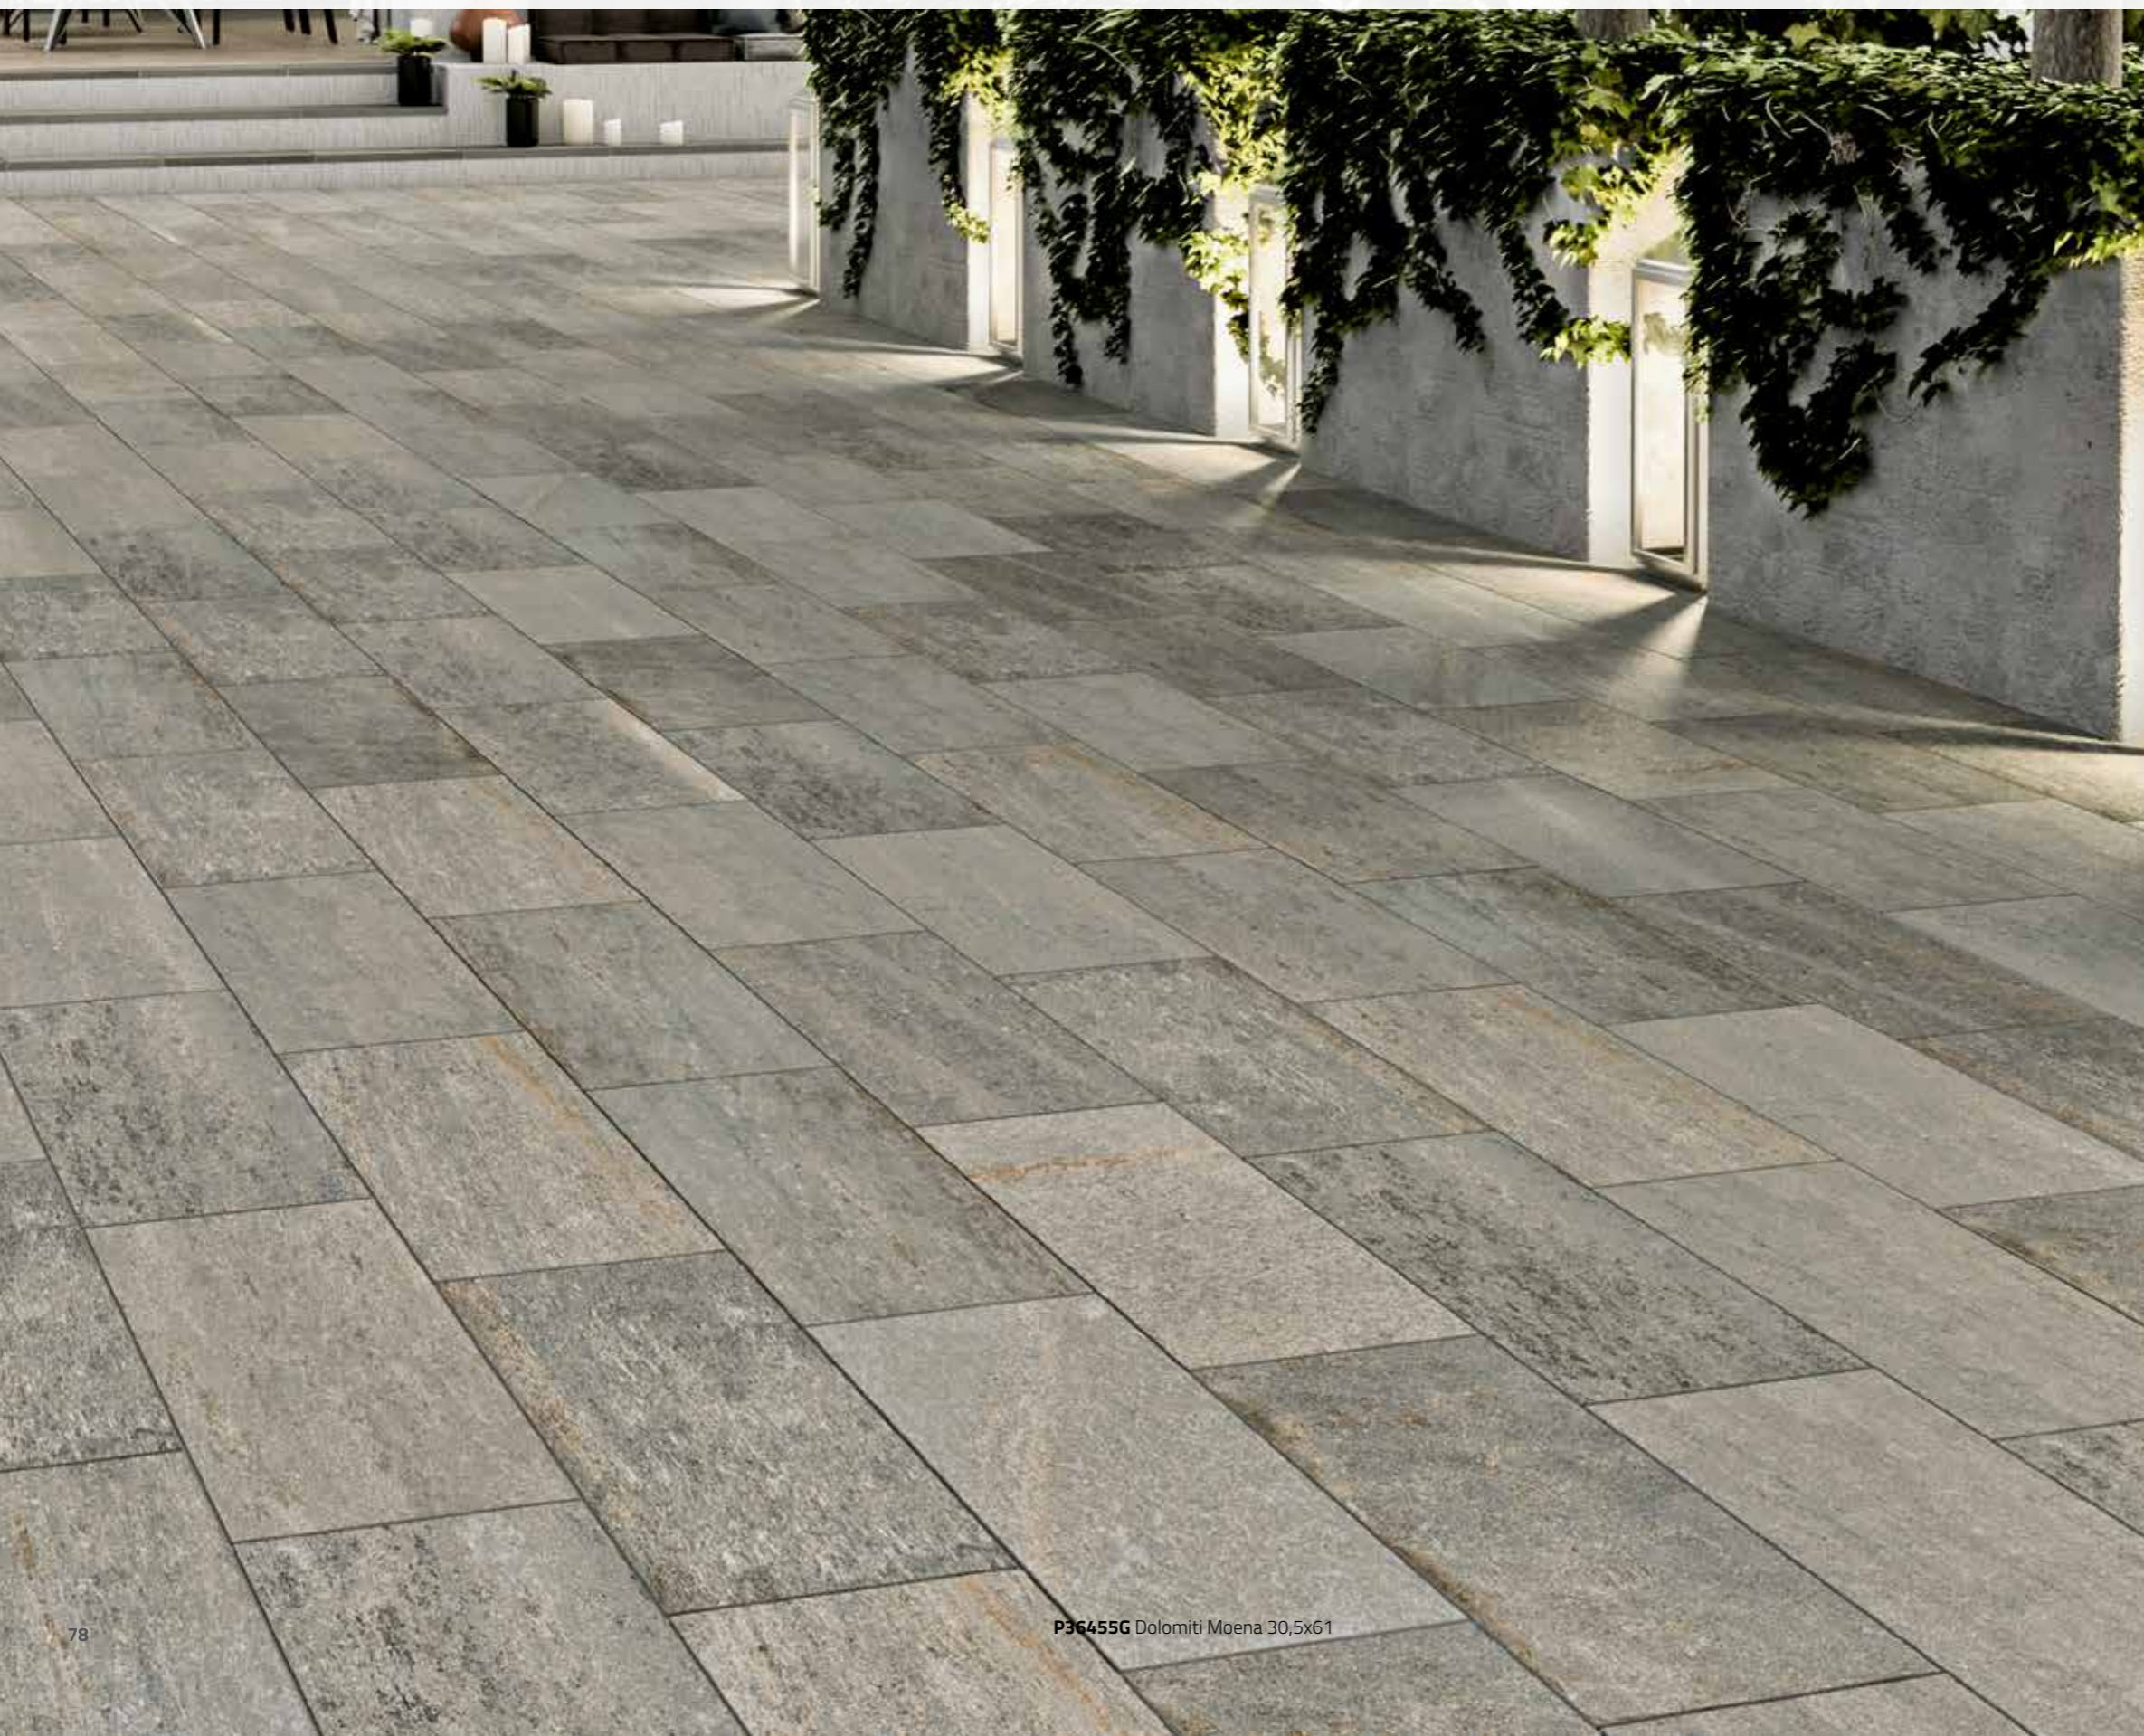

DOLOMITI

DATI TECNICI

technical data

FORMATO / SIZE	±	PCS/BOX	M²/BOX	KG/BOX	BOX/PLT	M²/PLT	KG/PLT
30,5x61 / 12"x24"	8,5	7	1,30	22,50	60	78,00	1374
20x40 / 7.87"x15.75"	9	14	1,12	20,00	64	71,68	1304
20x20 / 7.87"x7.87"	9	28	1,12	20,00	64	71,68	1304

GRES PORCELLANATO SMALTATO / GLAZED PORCELAIN STONEWARE / GRÈS CÉRAME EMAILLÉ / GLASIERTES FEINSTEINZEUG

P36455G
Dolomiti Moena 30,5x61 / 12"x24"

■ 11
PEI IV